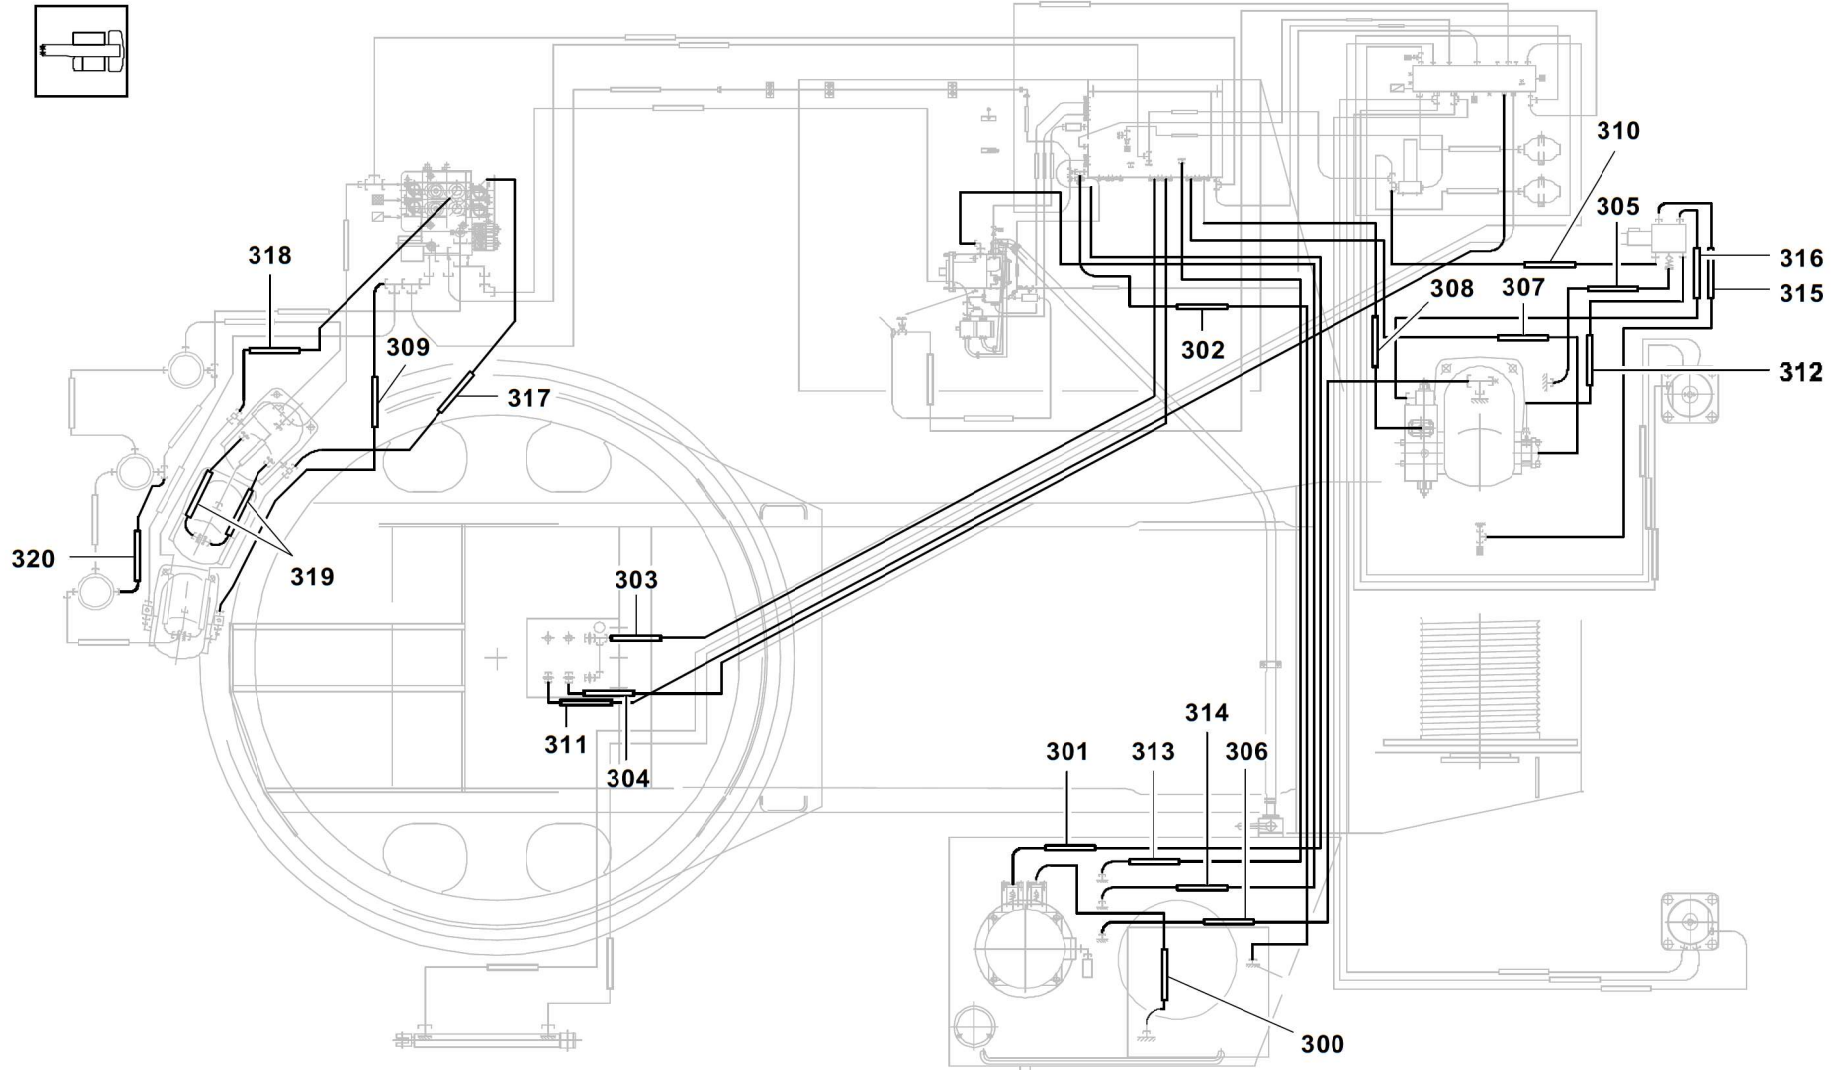

**GROVE**SCHLAUCHLEITUNGEN  
HOSESBILDTADEL  
PICTORIAL DISPLAYGMK 5220  
BE 600  
G 786

03.09

3114244-ETL C

1/2

POS.	TEILE-NR.	MENGE	BENENNUNG	DESIGNATION
POS.	PART-NO.	QUANTITY		
300	3327393	1.0	SCHLAUCHLEITUNG	HOSE
301	3327394	1.0	SCHLAUCHLEITUNG	HOSE
302	3325857	1.0	SCHLAUCHLEITUNG	HOSE
303	3327396	1.0	SCHLAUCHLEITUNG	HOSE
304	3327397	1.0	SCHLAUCHLEITUNG	HOSE
305	2318503	1.0	SCHLAUCHLEITUNG	HOSE
306	2318789	1.0	SCHLAUCHLEITUNG	HOSE
307	3327398	1.0	SCHLAUCHLEITUNG	HOSE
308	3327399	1.0	SCHLAUCHLEITUNG	HOSE
309	3325899	1.0	SCHLAUCHLEITUNG	HOSE
310	3327400	1.0	SCHLAUCHLEITUNG	HOSE
311	3325420	1.0	SCHLAUCHLEITUNG	HOSE
312	2318486	1.0	SCHLAUCHLEITUNG	HOSE
313	3327401	1.0	SCHLAUCHLEITUNG	HOSE
314	3327402	1.0	SCHLAUCHLEITUNG	HOSE
315	3318321	1.0	SCHLAUCHLEITUNG	HOSE
316	3318158	1.0	SCHLAUCHLEITUNG	HOSE
317	1926317	1.0	SCHLAUCHLEITUNG	HOSE
318	3321070	1.0	SCHLAUCHLEITUNG	HOSE
319	3317016	2.0	SCHLAUCHLEITUNG	HOSE
320	3327403	1.0	SCHLAUCHLEITUNG	HOSE

<b>GROVE</b> <sup>®</sup>	SCHLAUCHLEITUNGEN HOSES	ERSATZTEILLISTE LIST OF SPARE PARTS			<b>GMK 5220 BE 600 G 786</b>
		03.09	<b>3114244-ETL C</b>	1/2	

**GROVE**SCHLAUCHLEITUNGEN  
HOSESBILDТАFEL  
PICTORIAL DISPLAYGMK 5220  
BE 600  
G 786

03.09

3114244-ETL C

2/2